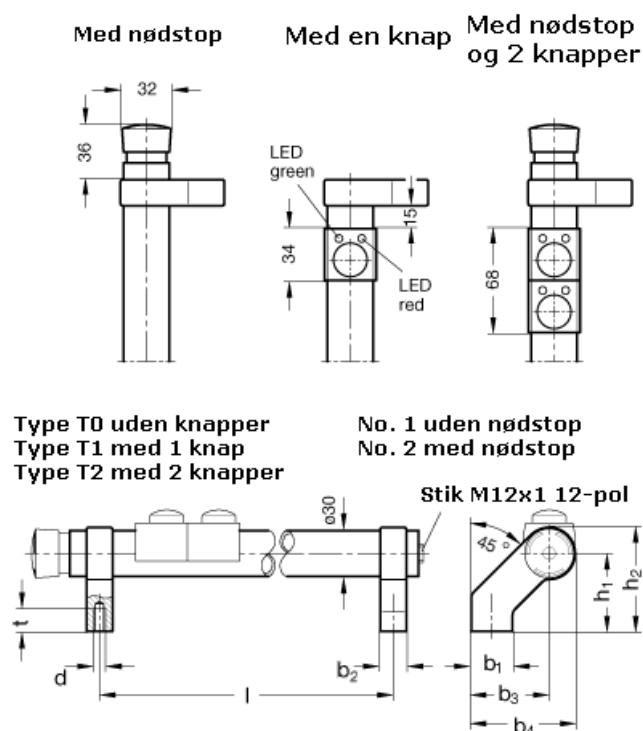

Varenummer: 201025030012
 Beskrivelse: E+G Rørgreb med kontakter
 GN 332-300-EL-T1-2

Mål

b1 = 27	t = 15
b2 = 17	
b3 = 51	
b4 = 68	
d = M 8	
h1 = 51	
h2 = 68	
l = 300	